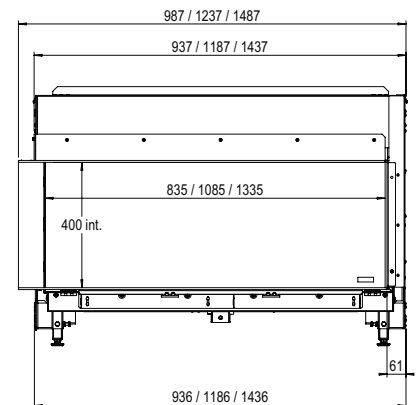

Meer info over
de MatriX Linear?
Scan de QR code

Kortom: een haard met indrukwekkende afmetingen en een prachtig vuurbeeld.

LINEAR FIRE

Matrix | 800/400 II

DECORATIEOPTIES

Afvoermateriaal 130/200

Specificaties

Buitenmaat BxHxD in mm
987 x 827 x 452

Vuurzicht BxHxD in mm
835 x 400 x 257

Brander
Double Line Burner

Decoratie opties
Houtset of Witte kiezel

Achterwand
Achterwand staal vlak

Afstandsbediening
Via app en ITC Remote

Vermogen
7,1 kW

Besturingssysteem
Honeywell

Energielabel
B

Opties (tegen meerprijs)
Zwart glazen achterwand
Ontspiegeld glas
Verstelbare poten
Muurbeugel

* incl. optional adjustable feet