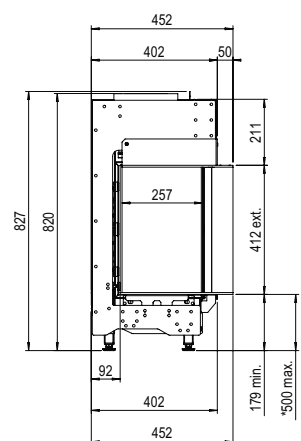

Meer info over
de MatriX Linear?
Scan de QR code

Kortom: een haard met indrukwekkende afmetingen en een prachtig vuurbeeld.

LINEAR FIRE

Matrix | 800/400 II

DECORATIEOPTIES

Afvoermateriaal 130/200

Specificaties

Buitenmaat BxHxD in mm
987 x 827 x 452

Vuurzicht BxHxD in mm
835 x 400 x 257

Brander
Double Line Burner

Decoratie opties
Houtset of Witte kiezel

Achterwand
Achterwand staal vlak

Afstandsbediening
Via app en ITC Remote

Vermogen
7,1 kW

Besturingssysteem
Honeywell

Energielabel
B

Opties (tegen meerprijs)
Zwart glazen achterwand
Ontspiegeld glas
Verstelbare poten
Muurbeugel

* incl. optional adjustable feet