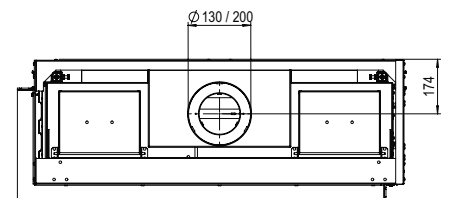

Meer info over
de MatriX Linear?
Scan de QR code

Kortom: een haard met indrukwekkende afmetingen en een prachtig vuurbeeld.

LINEAR FIRE

Matrix | 800/400 II

DECORATIEOPTIES

Afvoermateriaal 130/200

Specificaties

Buitenmaat BxHxD in mm
987 x 827 x 452

Vuurzicht BxHxD in mm
835 x 400 x 257

Brander
Double Line Burner

Decoratie opties
Houtset of Witte kiezel

Achterwand
Achterwand staal vlak

Afstandsbediening
Via app en ITC Remote